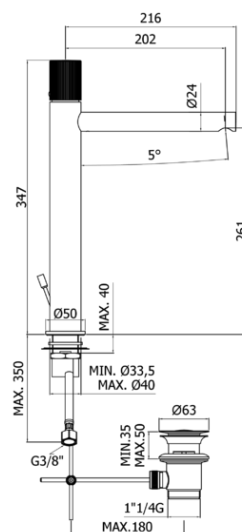

### DESCRIZIONE | DESCRIPTION

- Miscelatore lavabo prolungato completo di:
- aeratore M16,5x1
- set 2 flessibili inox 3/8" G
- Tall wash basin mixer complete with:
- aerator M16,5x1
- set of 2 stainless steel hoses 3/8" G

### ARTICOLO | ARTICLE

- JO 085..**
- con scarico automatico 1"1/4G
  - with 1"1/4G pop up waste

- JO 081..**
- senza scarico
  - without pop up waste

- JO 081K..**
- con scarico Clic-Clac 1"1/4G
  - with 1"1/4G Clic-Clac press top waste